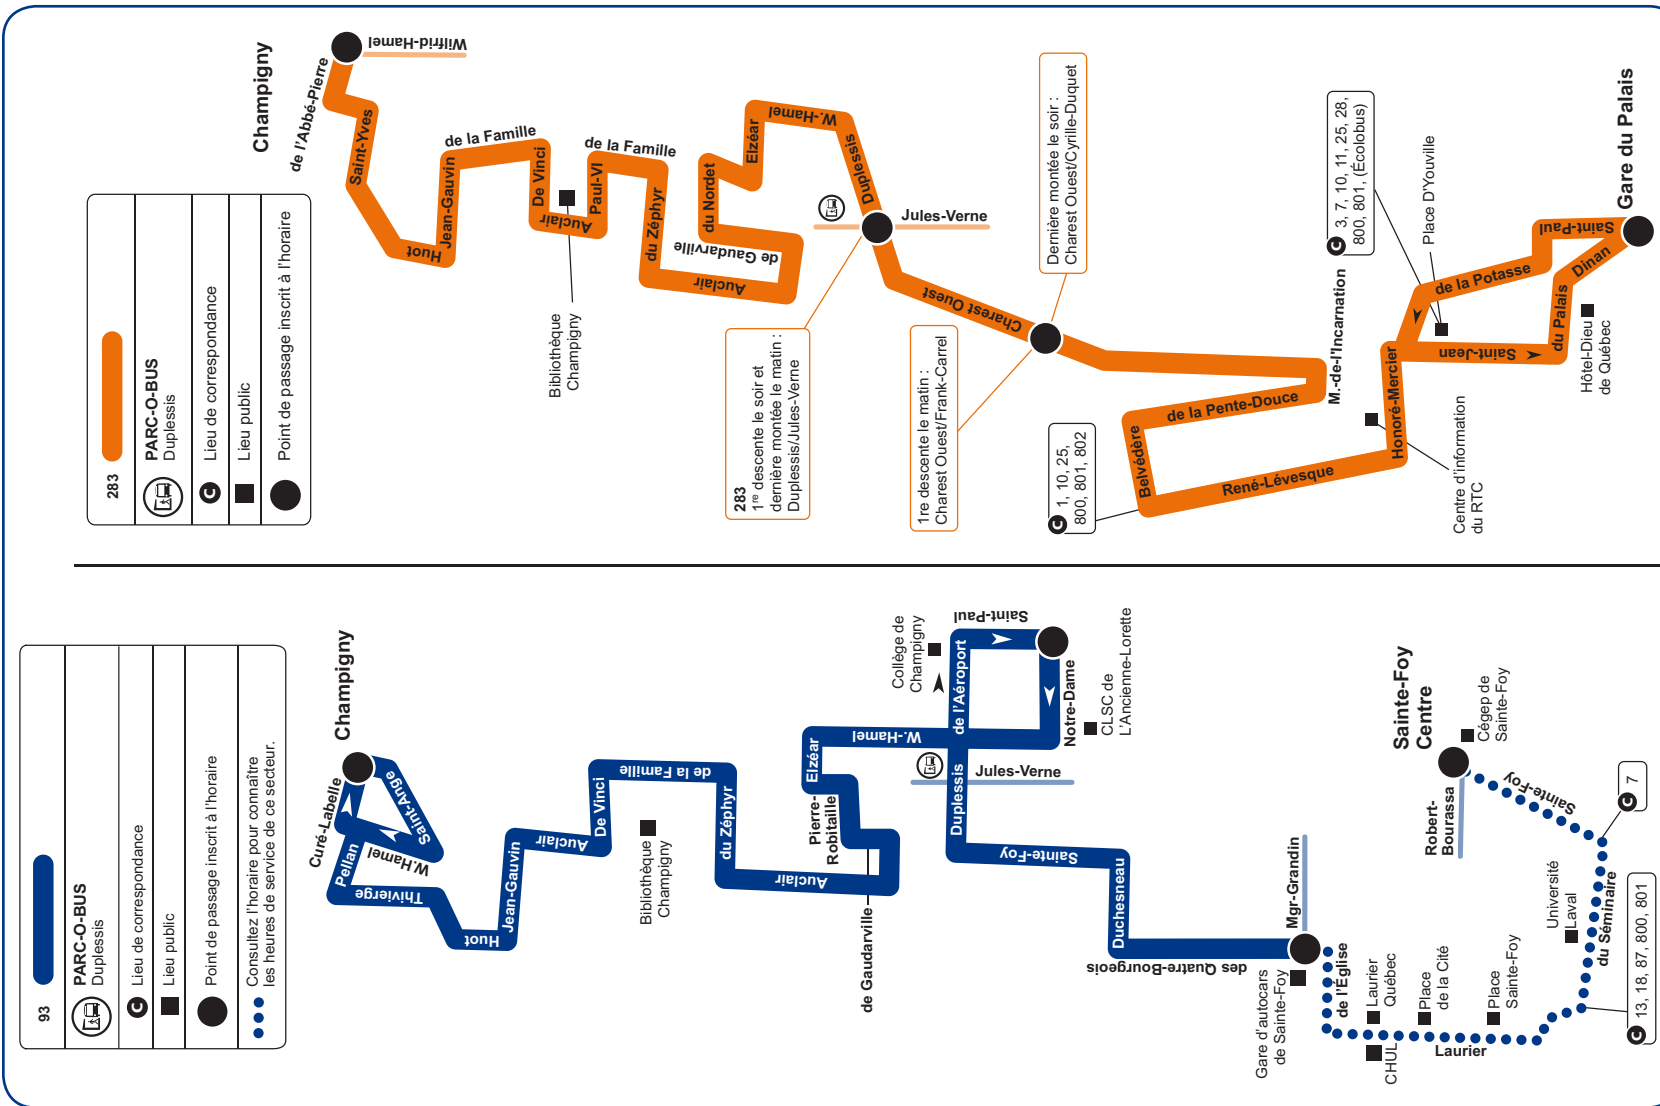

* Les parcours 9, 22, 29, 33, 57, 78, 85 et 88 sont en service.
 ☉ Avec service Couche-tard.

Renseignements :
 **rtcquebec.ca**
 **418 627-2511**

Objets trouvés :
418 627-2351 poste 1

Parcours X : parcours raccourci

Autobus qui n'effectue pas le trajet complet pour un parcours. Le numéro d'un parcours raccourci est identifié par un X noir et est accompagné d'une carte indiquant le lieu où le trajet prend fin. Le service est adapté en fonction des besoins.

**Service Couche-tard le
vendredi et samedi**
Parcours 15

Place D'Youville	Terminus de Marly	Le Gendre/ du Capitaine- Bernier
01:30	02:00	02:34
03:00	03:30	04:04

Trajet habituel du parcours 801 jusqu'au terminus de Marly puis le trajet habituel du parcours 15.

Par la suite, il dessert le secteur Champigny par la route Jean-Gauvin, le boulevard Auclair, l'avenue Le Gendre et la rue du Capitaine-Bernier.