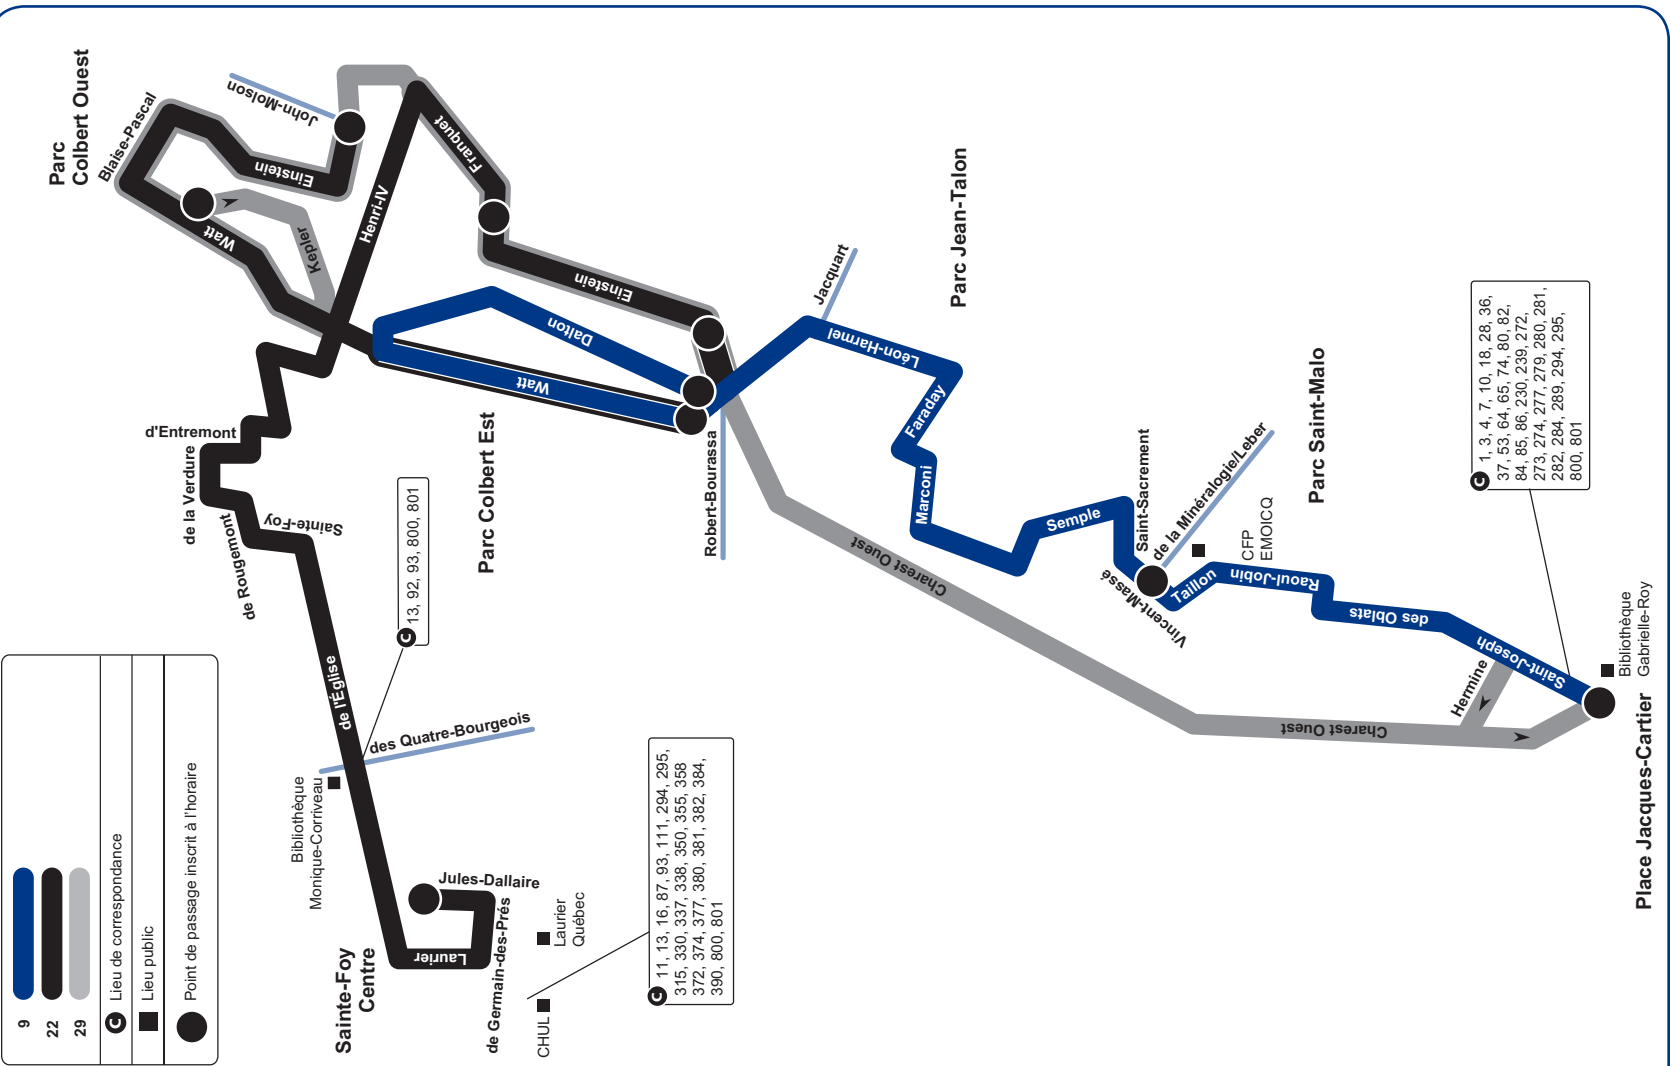

9	Lieu de correspondance
22	Lieu public
29	Point de passage inscrit à l'horaire
G	
■	
●	

● 11, 13, 16, 87, 93, 111, 294, 295, 315, 330, 337, 338, 350, 355, 358, 372, 374, 377, 380, 381, 382, 384, 390, 800, 801

Pensez vert!
Version PDF au rtcquebec.ca

9 Lundi au vendredi

Vers Parc Colbert Est

Place J.-Cartier Saint-Joseph Est	Parc Saint-Malo De la Minéralogie/ Leber	Parc Colbert Est Dalton
06:27	06:39	06:57
06:57	07:09	07:27
07:29	07:41	08:02
07:57	08:07	08:27

Légende

L'heure de passage de l'autobus peut varier selon la circulation.

29 Lundi au vendredi

Vers Parc Colbert Ouest

Place J.-Cartier Saint-Joseph Est	Parc Colbert Ouest Watt/Kepler
06:57	07:27
07:27	07:57
08:00	08:30

Vers Place Jacques-Cartier

Parc Colbert Ouest Kepler/Watt	Place J.-Cartier Saint-Joseph Est
16:05	16:38
16:35	17:08
17:05	17:37

Parcours X : parcours raccourci

Autobus qui n'effectue pas le trajet complet pour un parcours. Le numéro d'un parcours raccourci est identifié par un X noir et est accompagné d'une carte indiquant le lieu où le trajet prend fin. Le service est adapté en fonction des besoins.