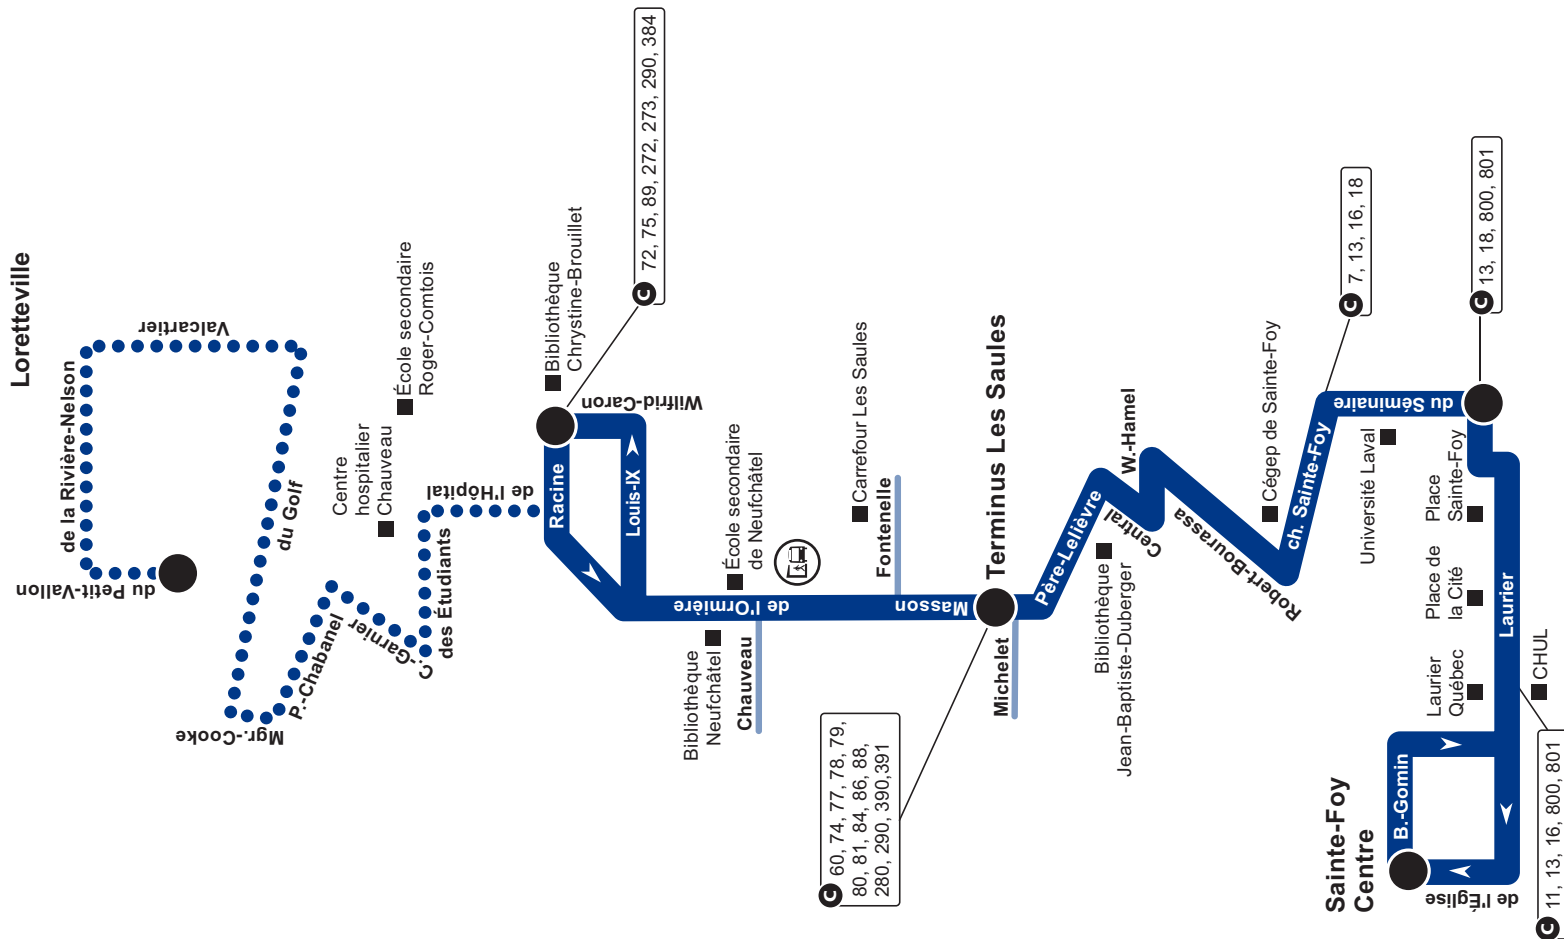

Au début du mois de juin, vérifiez si l'horaire de votre parcours est modifié pour l'été.

Calendrier des jours fériés

Fête du Travail	6 septembre 2010	Dimanche
Action de grâce	11 octobre 2010	Samedi
Horaire des fêtes	24 décembre 2010	* 🕒 Samedi
	25 décembre 2010	🕒 Dimanche
	26 décembre 2010	Dimanche
	27 décembre 2010	Samedi
	28 décembre 2010	* Samedi
	29 décembre 2010	* Samedi
	30 décembre 2010	* Samedi
	31 décembre 2010	* 🕒 Samedi
	1er janvier 2011	🕒 Dimanche
	2 janvier 2011	Dimanche
	3 janvier 2011	* Samedi
Vendredi saint	22 avril 2011	+ 🕒 Samedi
Lundi de Pâques	25 avril 2011	Samedi
Journée nationale des patriotes	23 mai 2011	Samedi
Fête nationale du Québec	24 juin 2011	🕒 Dimanche
Fête du Canada	1er juillet 2011	🕒 Dimanche

* Les parcours 9, 22, 29, 33, 57, 78, 85 et 88 sont en service.
🕒 Avec service Couche-tard.

Parcours X : parcours raccourci

Autobus qui n'effectue pas le trajet complet pour un parcours. Le numéro d'un parcours raccourci est identifié par un X noir et est accompagné d'une carte indiquant le lieu où le trajet prend fin. Le service est adapté en fonction des besoins.

PARC-O-BUS Carrefour Les Saules	Lieu de correspondance	Lieu public	Point de passage inscrit à l'horaire	Consultez l'horaire pour connaître les heures de service de ce secteur.

À compter du **21 août 2010**

87

leBus

Couche-tard

Guide horaire

Loretteville

Sainte-Foy Centre

Pensez vert!
Version PDF au rtcquebec.ca

RTC
RÉSEAU DE TRANSPORT DE LA CAPITALE

Des solutions qui nous transportent

2010-08-21

100%

Renseignements :

rtcquebec.ca

418 627-2511

Objets trouvés :

418 627-2351 poste 1