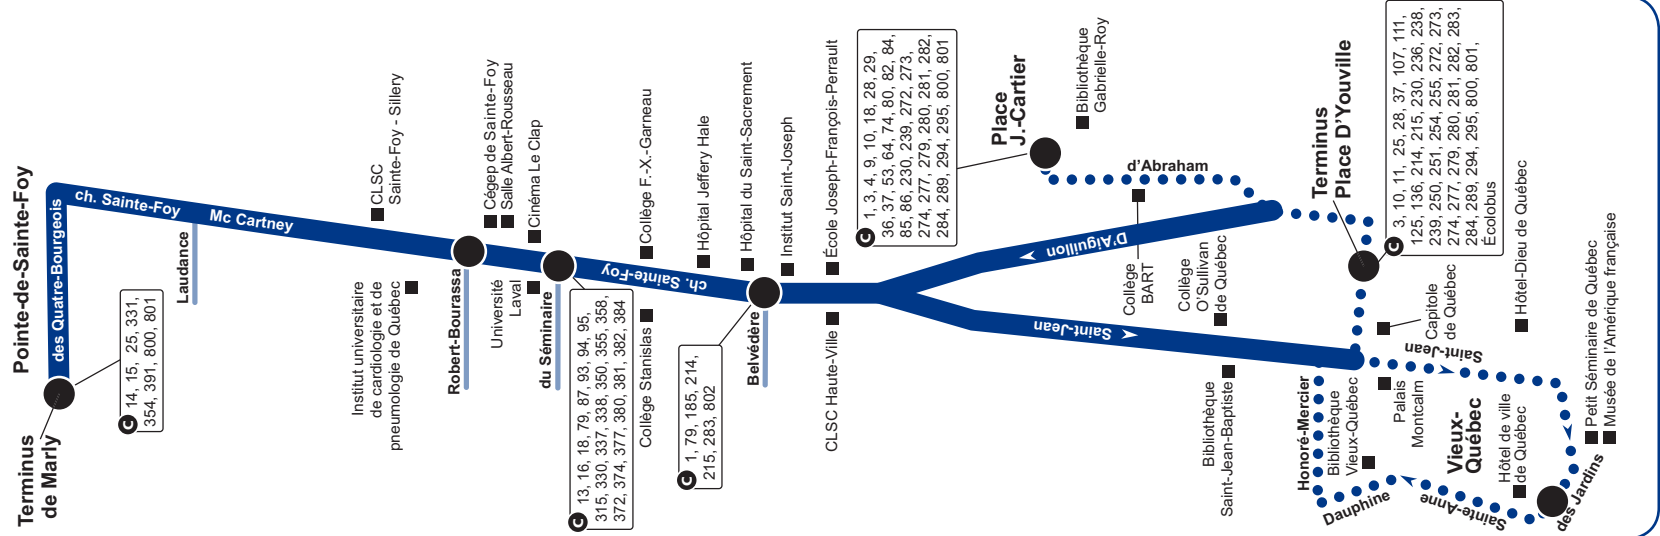

- Lieu de correspondance
- Lieu public
- Point de passage inscrit à l'horaire
- Consultez l'horaire pour connaître les heures de service de ce secteur.

S Samedi seulement

Terminus de Marly	01:30	01:47	02:04	Terminus de Marly	02:05
Sainte-Foy/du Séminaire	02:32	02:50	03:00	Sainte-Foy	03:35
Place D'Youville	02:50	03:00	03:20	R-Bourassa	
Terminus de Marly	03:35	03:50	04:00	Terminus de Marly	04:00

Trajet habituel du parcours 7 entre le terminus de Marly et place D'Youville dans les 2 directions.

Service Couche-tard le vendredi et samedi

Vers Pointe-de-Sainte-Foy	01:30	01:50	02:05
Vers Place D'Youville	03:00	03:20	03:35

Légende

- Aucun passage à cet endroit.
- ⊕ Le départ s'effectue sur le chemin Sainte-Foy, à l'intersection de Robert-Bourassa, 5 minutes plus tôt.

L'heure de passage de l'autobus peut varier selon la circulation.