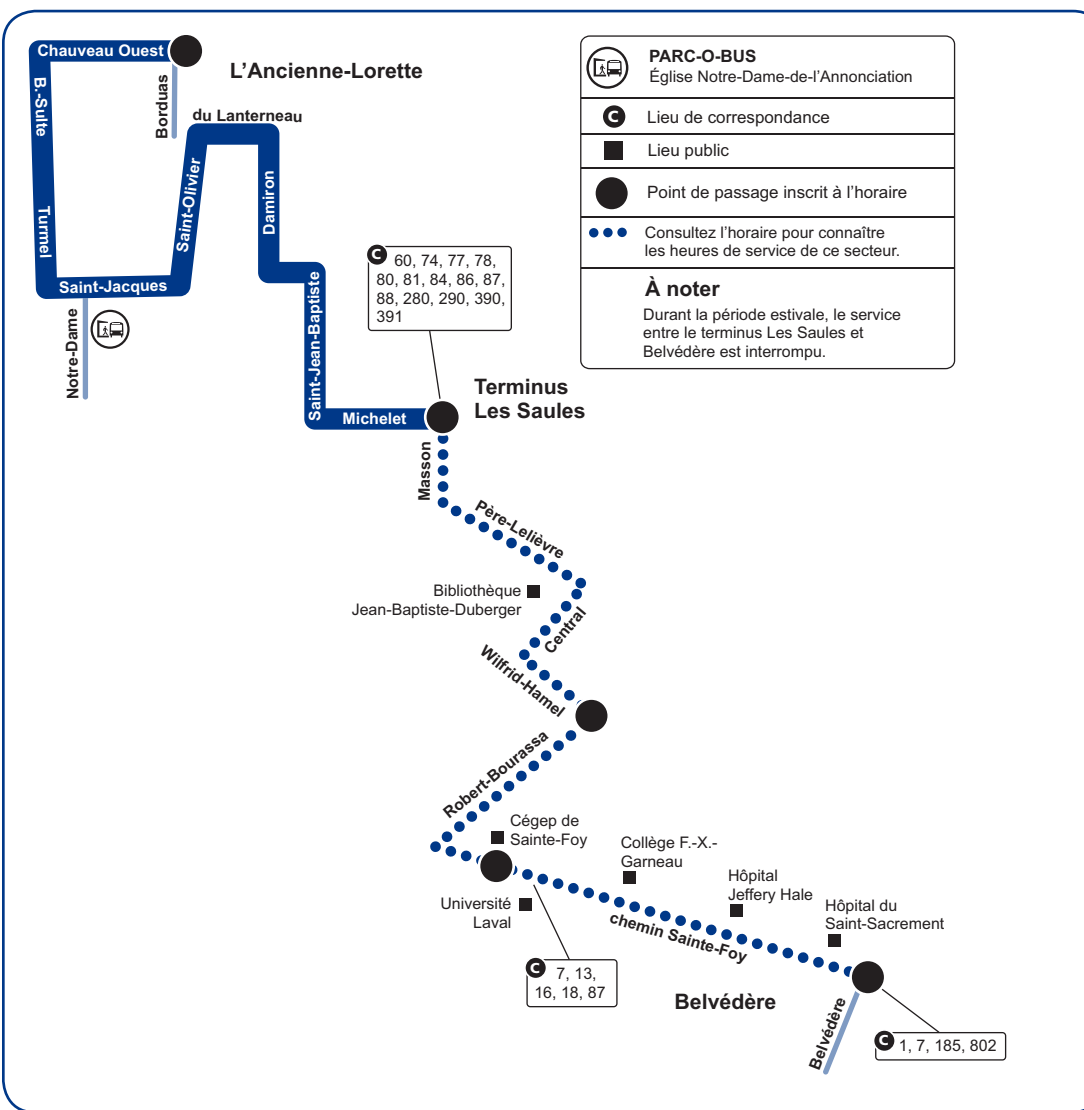

* Les parcours 9, 22, 29, 33, 57, 78, 85 et 88 sont en service.
 🕒 Avec service Couche-tard.

Renseignements :

📞 **rctquebec.ca**
 📞 **418 627-2511**

Objets trouvés :

418 627-2351 poste 1

2010-08-21
 100%

À compter du **21 août 2010**

79 **leBus**

Guide horaire

L'Ancienne-Lorette

Terminus Les Saules

Belvédère

Nouveau!
 Départs ajoutés et tracé modifié

Pensez vert!
 Version PDF au rctquebec.ca

RTC
 RÉSEAU DE TRANSPORT DE LA CAPITALE

Lundi au vendredi

Vers L'Ancienne-Lorette

Sainte-Foy/C.-Lavallée	Sainte-Foy/R.-Bourassa	Côte/W.-Hamel	Terminus Les Saules	Chauveau Ouest/Borduas
—	—	—	10:52	11:12
—	—	—	11:52	12:12
12:22	12:34	12:38	12:52	13:12
—	—	—	13:52	14:12
14:24	14:34	14:38	14:52	15:14
15:20	15:34	15:38	15:52	16:16
15:46	16:04	16:08	16:22	16:46
16:16	16:32	16:38	16:52	17:16
16:46	17:02	17:08	17:22	17:44
17:18	17:34	17:38	17:52	18:14
17:50	18:04	18:08	18:22	18:44
—	—	—	18:52	19:12
—	—	—	19:52	20:12
—	—	—	20:52	21:12
—	—	—	21:52	22:12
—	—	—	22:52	23:12

Samedi et dimanche

Vers Terminus Les Saules

Chauveau Ouest/Borduas	Terminus Les Saules
07:30	07:48
08:30	08:48
10:00	10:18
12:30	12:48
14:30	14:48
16:30	16:48
18:30	18:48
20:30	20:48
22:30	22:48

Vers L'Ancienne-Lorette