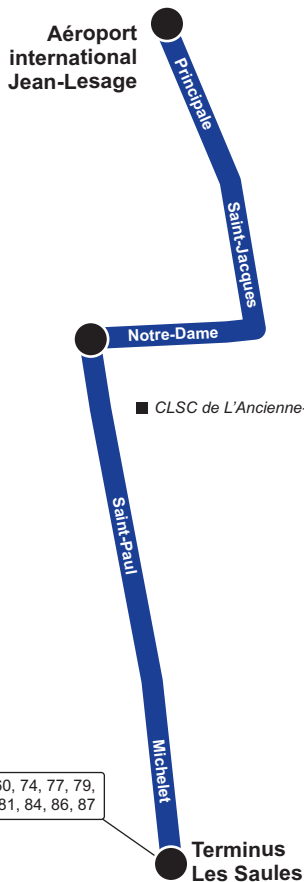

Au début du mois de juin, vérifiez si l'horaire de votre parcours est modifié pour l'été.

À compter du **22 août 2009**

Calendrier des jours fériés

Fête du Travail 7 septembre 2009 Dimanche

Action de grâce 12 octobre 2009 Samedi

* Les parcours 9, 22, 29, 33, 57, 78, 85 et 88 sont en service.
☉ Avec service Couche-tard.

Guide horaire

Aéroport int. Jean-Lesage

Terminus Les Saules

Pensez vert!

Version PDF au www.rtcquebec.ca

Renseignements :

 www.rtcquebec.ca

 418 627-2511

Objets trouvés :

418 627-2351 poste 1

2009-08-22

30%

RTC
RÉSEAU DE TRANSPORT DE LA CAPITALE

Des solutions qui nous transportent

- C** Lieu de correspondance
- Lieu public
- Point de passage inscrit à l'horaire

Lundi au vendredi

Vers Aéroport int. Jean-Lesage

Terminus Les Saules	Saint-Paul/ Notre-Dame	Aéroport int. Jean-Lesage
06:52	07:00	07:07
07:22	07:30	07:37