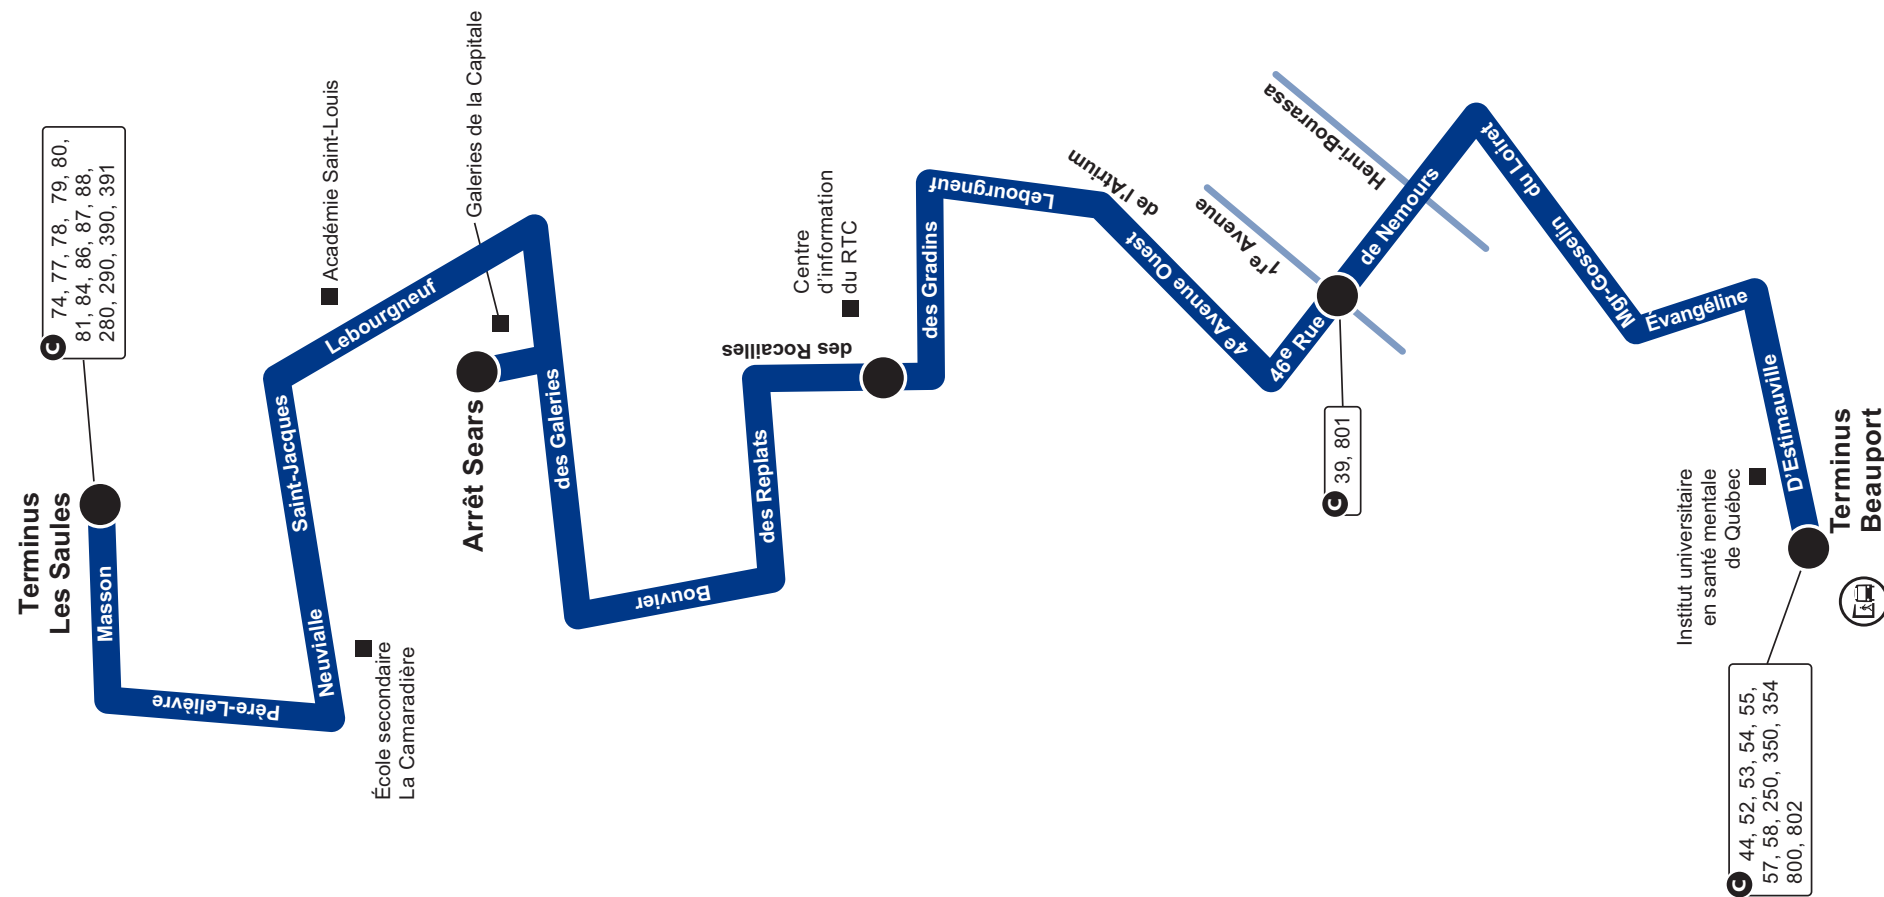

Au début du mois de juin, vérifiez si l'horaire de votre parcours est modifié pour l'été.

Calendrier des jours fériés

Fête du Travail 6 septembre 2010 Dimanche

Action de grâce 11 octobre 2010 Samedi

Horaire des fêtes

24 décembre 2010	* ● Samedi
25 décembre 2010	● Dimanche
26 décembre 2010	Dimanche
27 décembre 2010	Samedi
28 décembre 2010	* Samedi
29 décembre 2010	* Samedi
30 décembre 2010	* Samedi
31 décembre 2010	* ● Samedi
1er janvier 2011	● Dimanche
2 janvier 2011	Dimanche
3 janvier 2011	* Samedi

Vendredi saint 22 avril 2011 * ● Samedi

Lundi de Pâques 25 avril 2011 Samedi

Journée nationale des patriotes 23 mai 2011 Samedi

Fête nationale du Québec 24 juin 2011 ● Dimanche

Fête du Canada 1er juillet 2011 ● Dimanche

* Les parcours 9, 22, 29, 33, 57, 78, 85 et 88 sont en service.
● Avec service Couche-tard.

Renseignements :

rtcquebec.ca
418 627-2511

Objets trouvés :

418 627-2351 poste 1

2010-08-21
100%

PARC-O-BUS D'Estimauville
Lieu de correspondance
Lieu public
Point de passage inscrit à l'horaire

À compter du **21 août 2010**

60
leBus

Guide horaire

Terminus Les Saules

Terminus Beauport

Pensez vert!
Version PDF au rtcquebec.ca

RÉSEAU DE TRANSPORT DE LA CAPITALE
Des solutions qui nous transportent