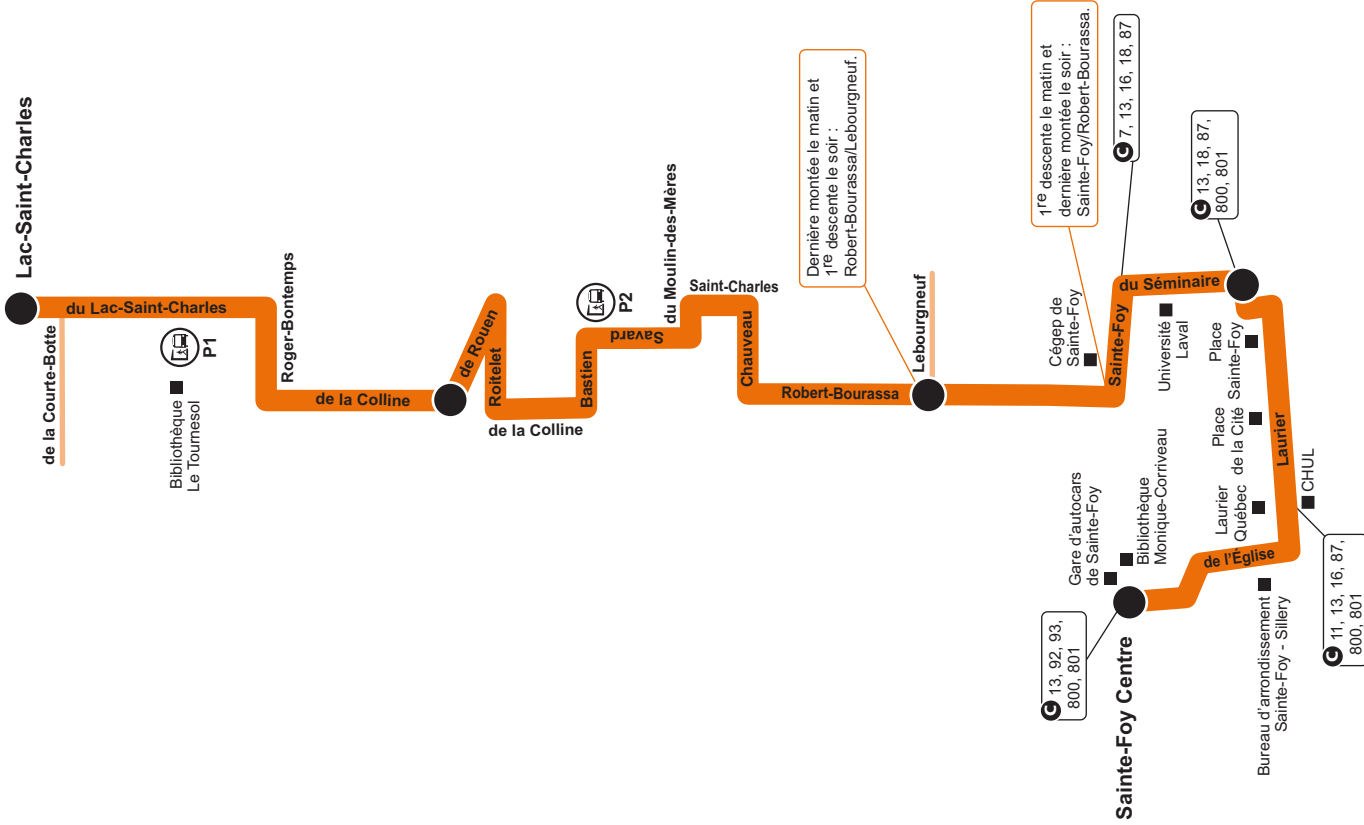

## Service offert du lundi au vendredi Montées et descentes limitées

**PARC-O-BUS**

P1 Église Sainte-François-Cabrini  
P2 Église Saint-André-de-Neufchâtel

Lieu de correspondance

Lieu public

Point de passage inscrit à l'horaire

### Vers Sainte-Foy Centre

Du Lac-Saint-Charles/de la Courte-Botte	De Rouen/de la Colline	R.-Bourassa/Lebourgneuf	Station Université Laval	R.-Beaudin/de Rochebelle
06:40	06:57	07:15	≠07:34	07:47
07:00	07:17	07:35	≠07:57	08:11
07:20	07:37	07:53	≠08:16	08:31
07:50	08:05	08:21	≠08:39	08:53
09:00	09:15	09:30	09:46	—
11:00	11:15	11:30	11:46	—

### Vers Lac-Saint-Charles

R.-Beaudin	Station Université Laval	R.-Bourassa/Lebourgneuf	Du Lac-Saint-Charles/de la Courte-Botte
—	12:00	12:15	12:45
15:29	≠15:43	16:01	16:33
15:49	≠16:03	16:21	16:53
16:29	≠16:43	17:03	17:35
16:50	≠17:03	17:20	17:52
17:20	≠17:33	17:50	18:20
17:49	≠18:02	18:17	18:47
18:29	≠18:40	18:55	19:25
21:29	≠21:40	21:53	22:23

## Légende

- ≠ Heure approximative
- Aucun passage à cet endroit

L'heure de passage de l'autobus peut varier selon la circulation.