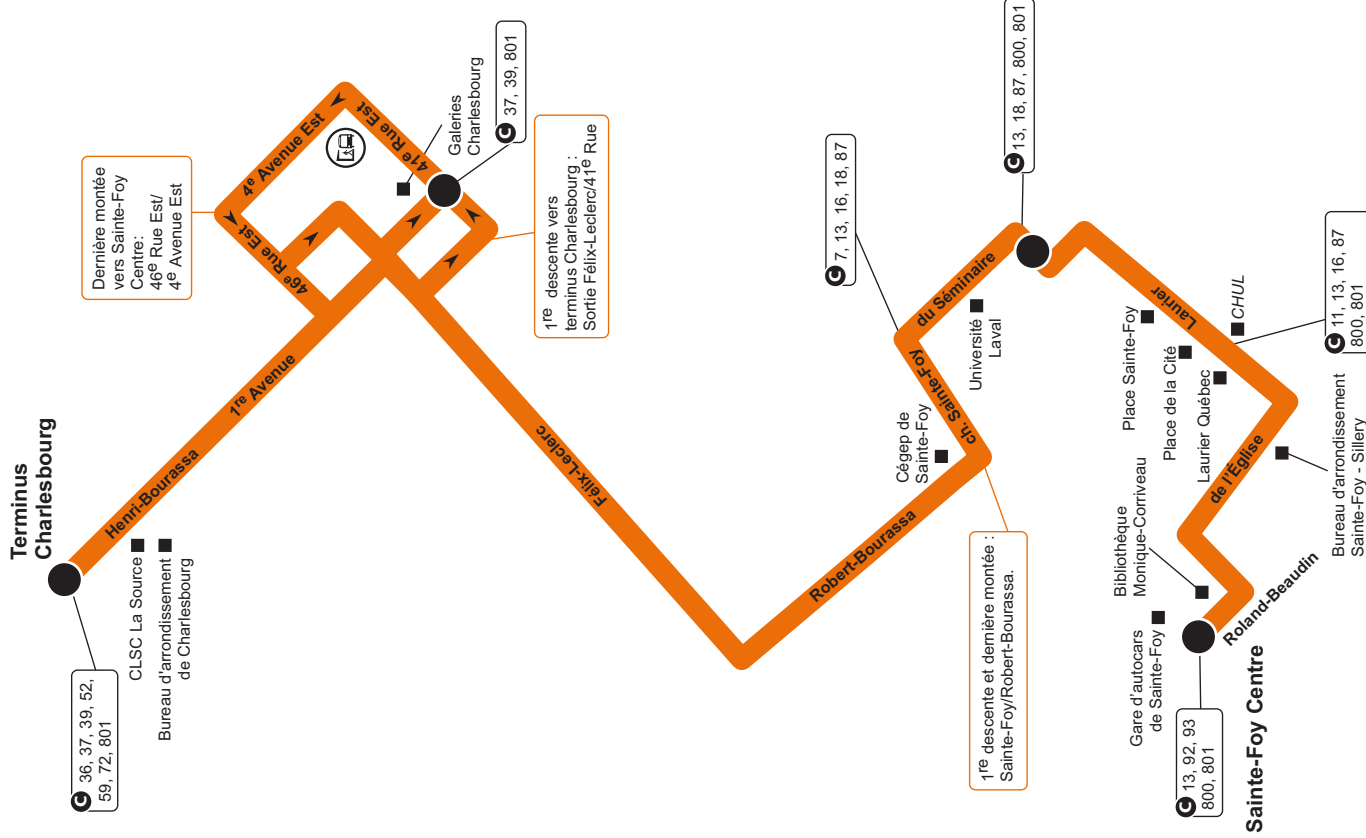

Service offert du lundi au vendredi Montées et descentes limitées

PARC-O-BUS
Galerias Charlesbourg

Lieu de correspondance

Lieu public

Point de passage inscrit à l'horaire

À compter du **21 août 2010**

330

Express

Guide horaire

Terminus Charlesbourg

Sainte-Foy Centre

Pensez vert!

Version PDF au rtcquebec.ca

RÉSEAU DE TRANSPORT DE LA CAPITALE

Des solutions qui nous transportent

Lundi au vendredi

Légende

- ± Heure approximative
- Aucun passage à cet endroit

L'heure de passage de l'autobus peut varier selon la circulation.

Lundi au vendredi

Vers Terminus Charlesbourg

R.-Beaudin	Station Univ. Laval	41 ^e Rue/ 1 ^{re} Avenue	Terminus Charlesbourg
—	11:35	±11:51	12:02
—	12:05	±12:21	12:32
—	13:05	±13:21	13:32
—	14:05	±14:21	14:32
—	15:05	±15:21	15:32
—	15:41	±15:59	16:12
—	15:51	±16:11	16:24
15:48	±16:02	±16:23	16:36
16:03	±16:17	±16:40	16:53
16:18	±16:32	±16:55	17:08
16:33	±16:47	±17:14	17:27
16:48	±17:02	±17:27	17:40
17:03	±17:16	±17:40	17:51
17:18	±17:31	±17:53	18:04
17:48	±18:01	±18:21	18:32
18:33	±18:44	±19:02	19:13
20:33	±20:44	±21:02	21:11
21:33	±21:44	±22:02	22:11

Parcours X : parcours raccourci

Autobus qui n'effectue pas le trajet complet pour un parcours. Le numéro d'un parcours raccourci est identifié par un X noir et est accompagné d'une carte indiquant le lieu où le trajet prend fin. Le service est adapté en fonction des besoins.