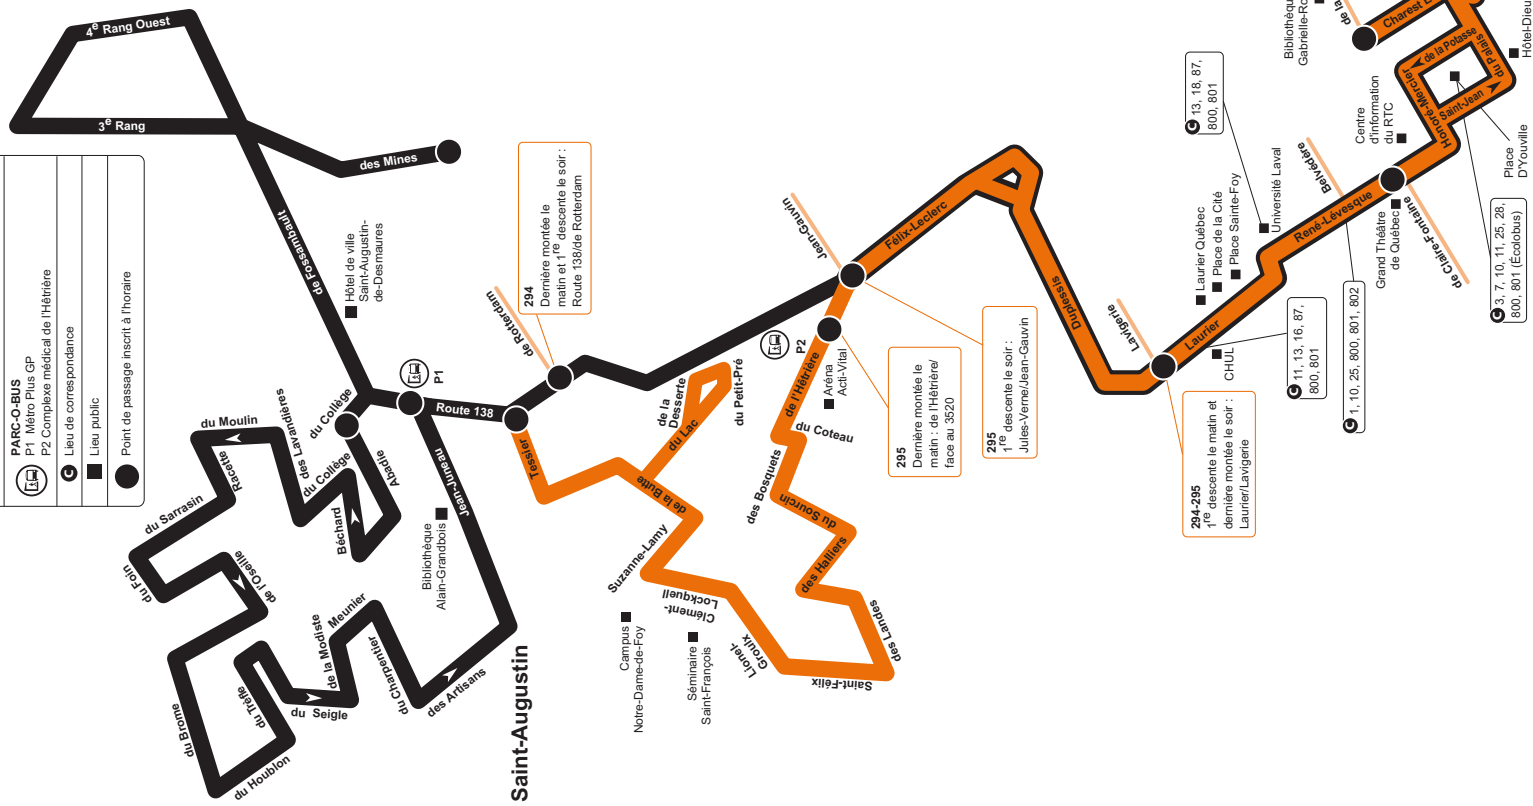

● Point de passage inscrit à l'horaire

294
Dernière montée le matin et 1^{re} descente le soir :
Route 138/de Rotterdam

295
Dernière montée le matin : de l'Hétière/ face au 3520

295
1^{re} descente le soir :
Jules-Verne/Jean-Gauvin

294 Lundi au vendredi

Vers Place Jacques-Cartier

Des Mines	Du Collège/ Route 138	Route 138/ de Rotterdam	Laurier/ Lavigerie	Charest Est/ de la Couronne
—	06:15	06:32	06:48	07:18
06:30	06:45	07:02	07:22	07:54
—	07:00	07:17	07:39	08:13
—	07:15	07:32	07:54	08:28
—	07:30	07:47	08:09	08:41
—	08:05	08:22	08:44	09:16

Légende

— Aucun passage à cet endroit.

L'heure de passage de l'autobus peut varier selon la circulation.

295 Lundi au vendredi

Vers Place Jacques-Cartier

Tessier/ Route 138	De l'Hétrière/ face au 3520	Laurier/ Lavigerie	Charest Est/ de la Couronne
06:15	06:37	06:48	07:18
06:45	07:07	07:22	07:52
07:00	07:22	07:39	08:11
07:15	07:37	07:54	08:26
07:30	07:52	08:09	08:41
08:05	08:27	08:44	09:16

Parcours X : parcours raccourci

Autobus qui n'effectue pas le trajet complet pour un parcours. Le numéro d'un parcours raccourci est identifié par un X noir et est accompagné d'une carte indiquant le lieu où le trajet prend fin. Le service est adapté en fonction des besoins.