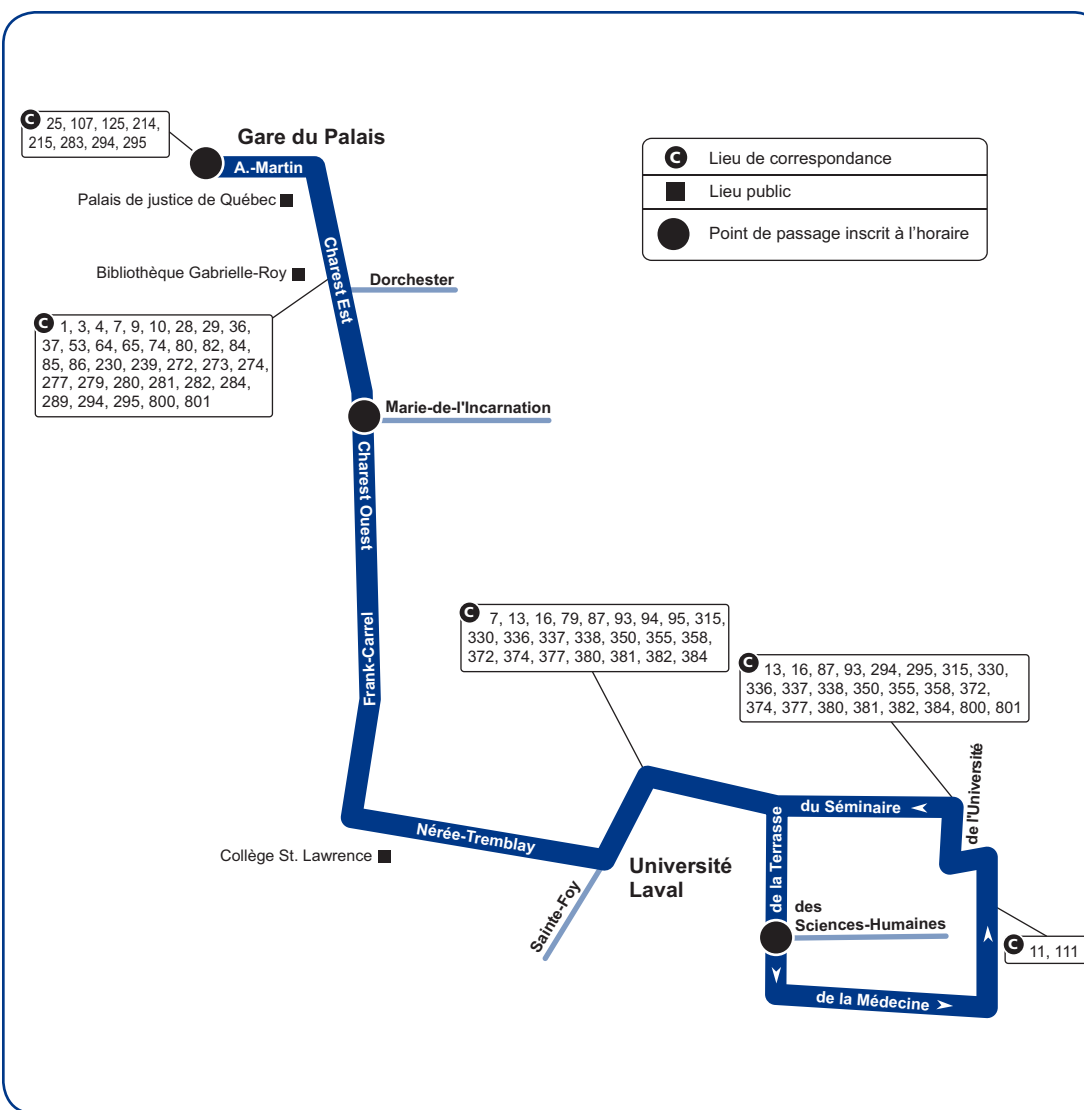

Au début du mois de juin, vérifiez si l'horaire de votre parcours est modifié pour l'été.

Calendrier des jours fériés

Fête du Travail	5 septembre 2011	Dimanche
Action de grâce	10 octobre 2011	Samedi
Horaire des fêtes	23 décembre 2011	* 🕒 Samedi
	24 décembre 2011	🕒 Samedi
	25 décembre 2011	Dimanche
	26 décembre 2011	Samedi
	27 décembre 2011	* Samedi
	28 décembre 2011	* Samedi
	29 décembre 2011	* Samedi
	30 décembre 2011	* 🕒 Samedi
	31 décembre 2011	🕒 Samedi
	1er janvier 2012	Dimanche
	2 janvier 2012	Samedi
	3 janvier 2012	* Samedi
Vendredi saint	6 avril 2012	* 🕒 Samedi
Lundi de Pâques	9 avril 2012	Samedi
Journée nationale des patriotes	21 mai 2012	Samedi
Fête nationale du Québec	24 juin 2012	Dimanche
	25 juin 2012	* Samedi
Fête du Canada	1er juillet 2012	Dimanche
	2 juillet 2012	* Samedi

* Les parcours 9, 22, 29, 33, 57, 78, 85 et 88 sont en service.
🕒 Avec service Couche-tard.

Renseignements :

📞 rtcquebec.ca
📞 418 627-2511

Objets trouvés :

418 627-2351 poste 1

2011-08-20
100%

À compter du **20 août 2011**

1803

leBus

Guide horaire

Université Laval

Gare du Palais

Pensez vert!
Version PDF au rtcquebec.ca

RTC
RÉSEAU DE TRANSPORT DE LA CAPITALE

Des solutions qui nous transportent