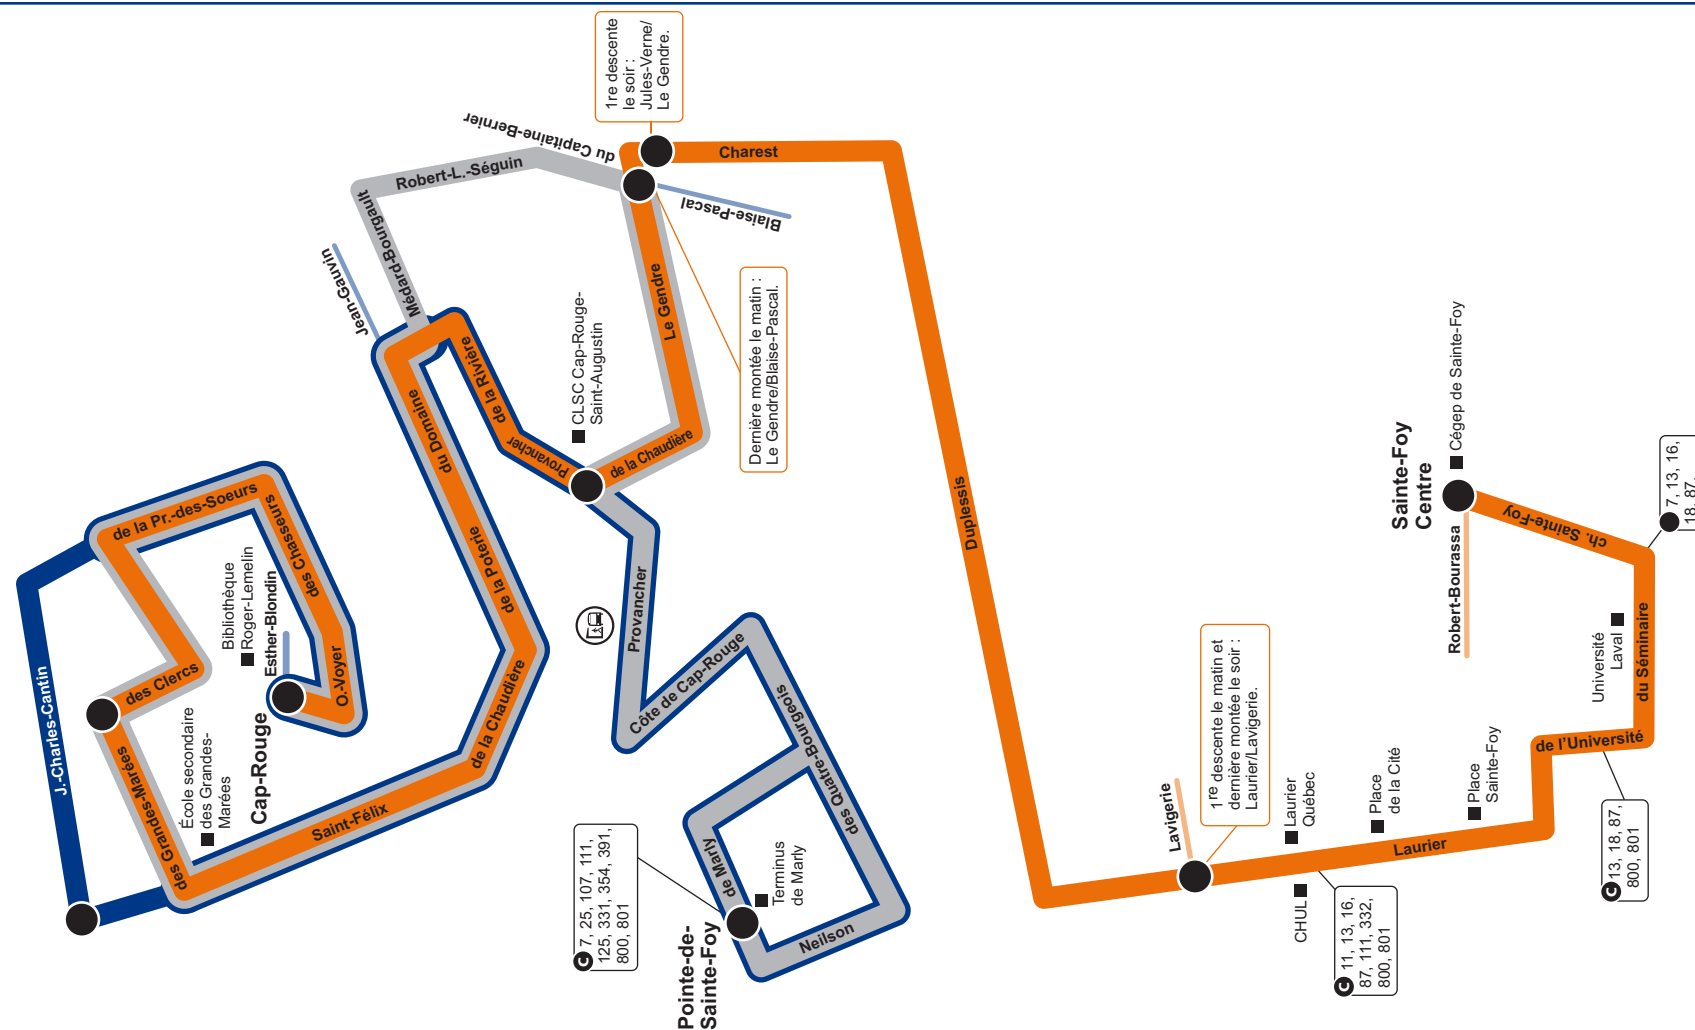

* Les parcours 9, 22, 29, 33, 57, 78, 85 et 88 sont en service.
 ☉ Avec service Couche-tard.

Renseignements :

rtcquebec.ca
 418 627-2511

Objets trouvés :

418 627-2351 poste 1

2010-08-21

100%

À compter du **21 août 2010**

14
15 leBus

315 eXpress

15 Couche-tard

Guide horaire

14-15 Cap-Rouge
 Pointe-de-Sainte-Foy

315 Cap-Rouge
 Sainte-Foy Centre

Pensez vert!
 Version PDF au rtcquebec.ca

RTC
 RÉSEAU DE TRANSPORT DE LA CAPITALE

Des solutions qui nous transportent