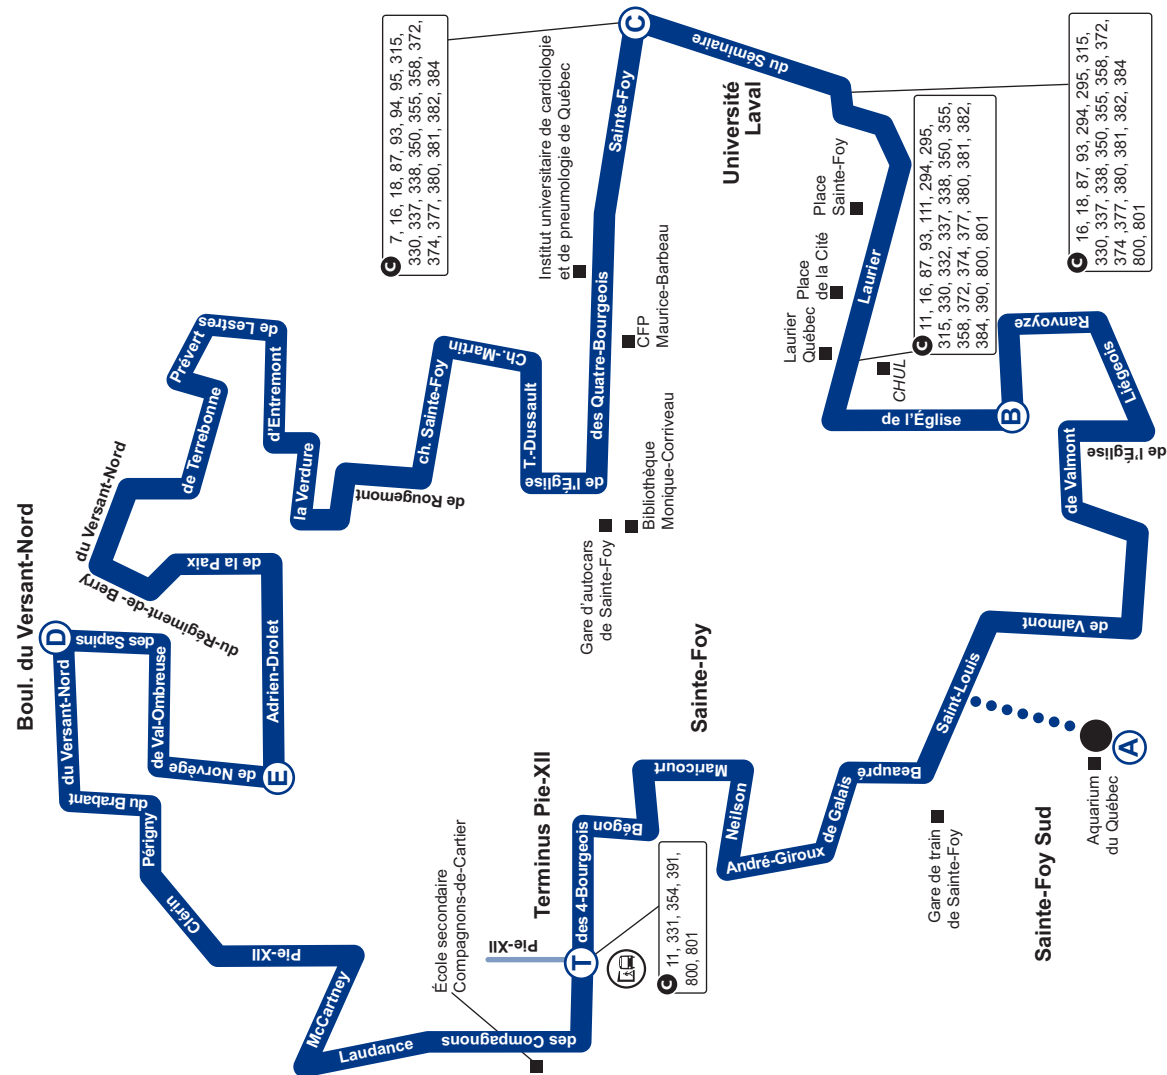

Parcours X : parcours raccourci

Autobus qui n'effectue pas le trajet complet pour un parcours. Le numéro d'un parcours raccourci est identifié par un X noir et est accompagné d'une carte indiquant le lieu où le trajet prend fin. Le service est adapté en fonction des besoins.

A B C D E T	PARC-O-BUS Terminus Pie-XII
Référence à l'heure de passage (voir horaire au verso).	Lieu de correspondance
Lieu public	Point de passage inscrit à l'horaire
Consultez l'horaire pour connaître les heures de service de ce secteur.	

À compter du **21 août 2010**

Guide horaire

Saint-Louis/
Sainte-Foy Centre/
du Versant-Nord

Du Versant-Nord/
Sainte-Foy Centre/
Saint-Louis

Nouveau!
Départs ajoutés le dimanche

Pensez vert!
Version PDF au rtcquebec.ca

Légende

T En fin de parcours, le véhicule reprend le trajet à sens inverse.

— Aucun passage à cet endroit

⊙ Le départ s'effectue à la station Université Laval, à 15 h 45

⊙ L'autobus termine son trajet à la station Université Laval de 3 à 9 minutes plus tard