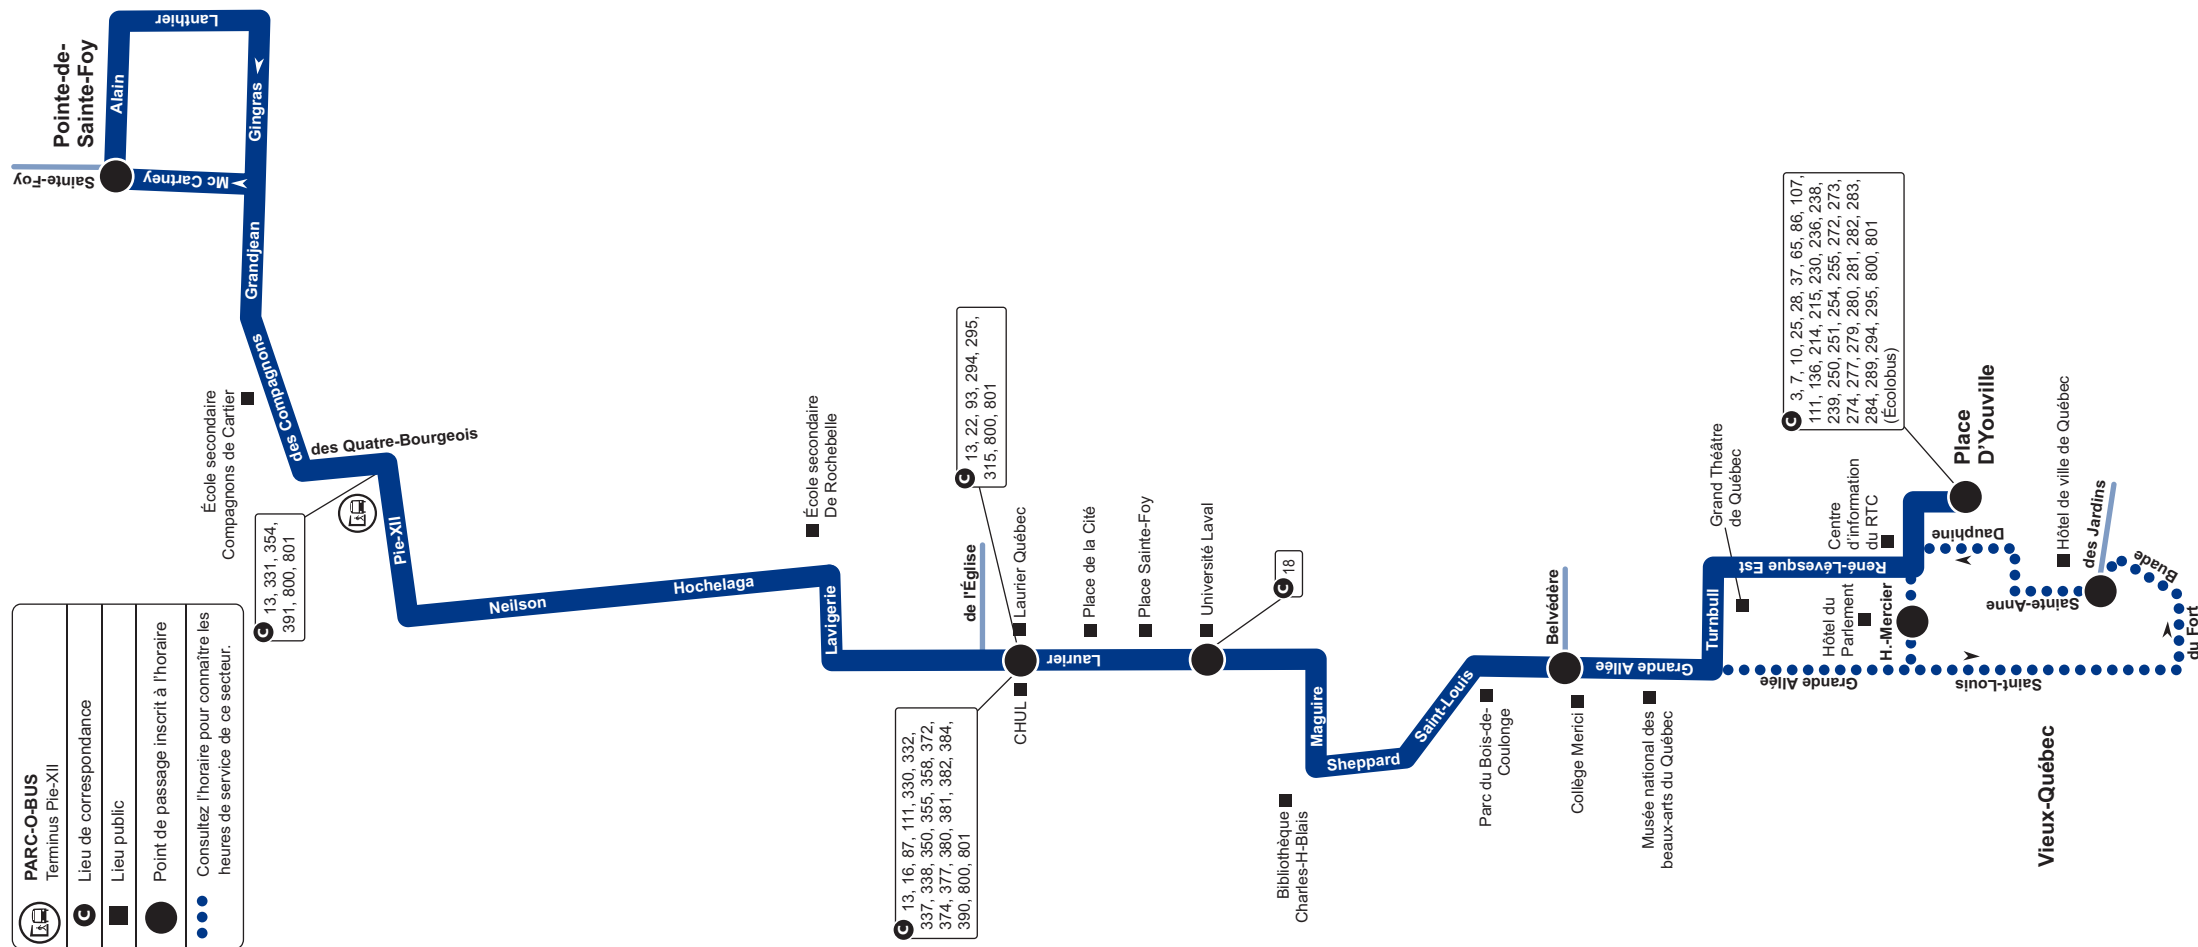

 À compter du **21 août 2010**

113
leBus

Guide horaire

Pointe-de-Sainte-Foy

Place D'Youville

Vieux-Québec

 **Pensez vert!**
Version PDF au rtcquebec.ca

RTC
RÉSEAU DE TRANSPORT DE LA CAPITALE
Des solutions qui nous transportent

Lundi au vendredi

Vers Place D'Youville/Vieux-Québec

Alain/ Sainte-Foy	CHUL	Grande Allée	Ouest/ Belvédère	Place D'Youville	Des Jardins/ Sainte-Anne
05:39	05:54	06:06	—	—	06:24
06:09	06:24	06:38	—	—	06:56
06:39	06:54	07:08	—	—	07:26
06:56	07:14	07:28	—	—	07:46
07:11	07:29	07:44	—	—	08:01
07:26	07:46	08:00	—	—	08:18
07:41	08:00	08:18	—	—	08:34
07:56	08:15	08:33	—	—	08:49
08:11	08:30	08:46	—	—	08:59
08:26	08:45	09:00	—	—	—
08:41	08:58	09:12	—	09:11	—
08:56	09:13	09:27	—	09:23	—
09:26	09:43	09:57	—	09:38	—
09:56	10:13	10:27	—	10:38	—
10:26	10:43	10:57	—	11:08	—
10:56	11:13	11:27	—	11:38	—
11:56	12:13	12:27	—	12:38	—
12:56	13:13	13:27	—	13:38	—
13:26	13:43	13:57	—	14:08	—
13:56	14:13	14:27	—	14:38	—
14:26	14:43	14:57	—	—	15:13
14:51	15:08	15:22	—	—	15:38
15:06	15:23	15:38	—	—	15:54
15:21	15:38	15:53	—	—	16:09
15:36	15:54	16:09	—	—	16:27
15:51	16:10	16:27	—	—	16:45
16:06	16:25	16:42	—	—	17:00
16:21	16:42	16:59	—	—	17:17
16:36	16:54	17:11	—	—	17:29
16:51	17:09	17:25	—	—	17:43
17:06	17:24	17:38	—	—	17:56
17:21	17:39	17:53	—	—	—
17:36	17:53	18:07	—	18:06	—
17:56	18:13	18:27	—	18:18	—
18:26	18:43	18:57	—	19:08	—
18:56	19:13	19:27	—	19:37	—
19:26	19:43	19:57	—	20:07	—
19:56	20:13	20:27	—	20:37	—
20:26	20:43	20:57	—	21:07	—
20:56	21:13	21:27	—	21:37	—
21:26	21:43	21:57	—	22:07	—
21:56	22:13	22:27	—	22:37	—
22:26	22:43	22:57	—	23:07	—
22:56	23:13	23:27	—	23:37	—
23:26	23:43	23:57	—	00:07	—
23:56	00:13	00:27	—	00:37	—
00:26	00:43	00:57	—	01:07	—

Légende

S Samedi seulement

- Aucun passage à cet endroit
- À cette heure, le parcours 11 circule par Honoré-Mercier et Grande Allée au lieu de René-Lévesque Est et Turnbull.

L'heure de passage de l'autobus peut varier selon la circulation.